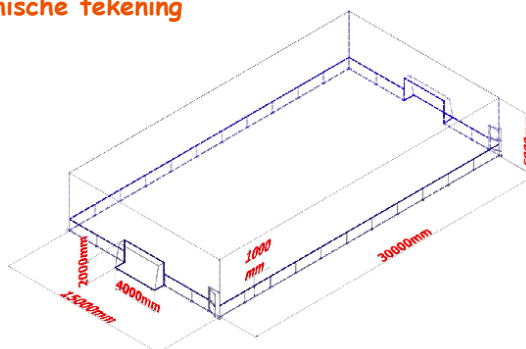

Technische tekening