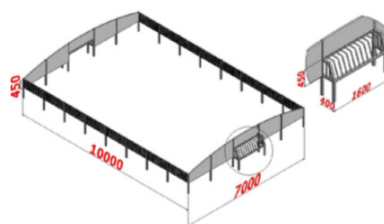

Technische tekening