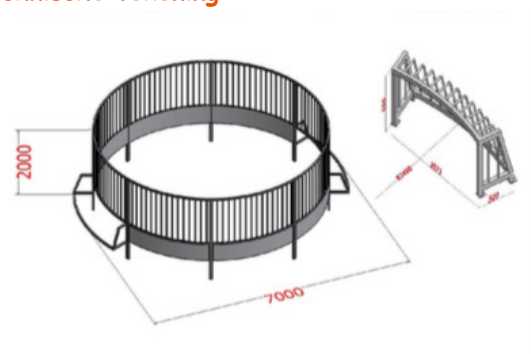

Technische tekening