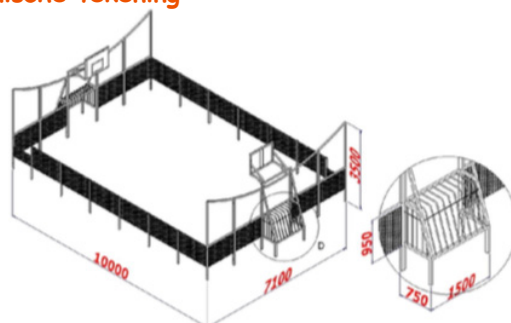

Technische tekening