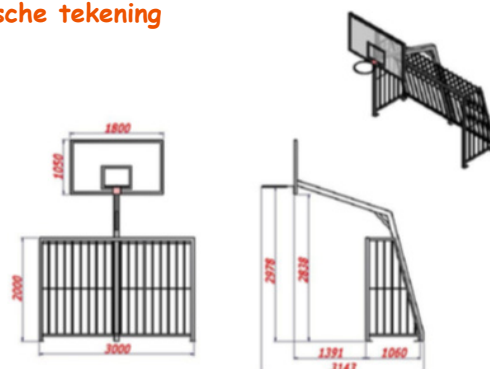

Technische tekening