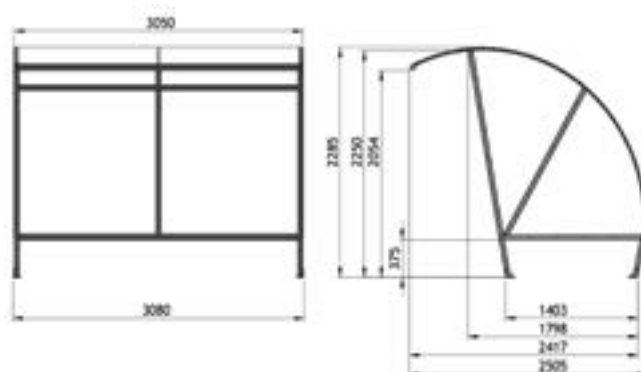

Technische tekening